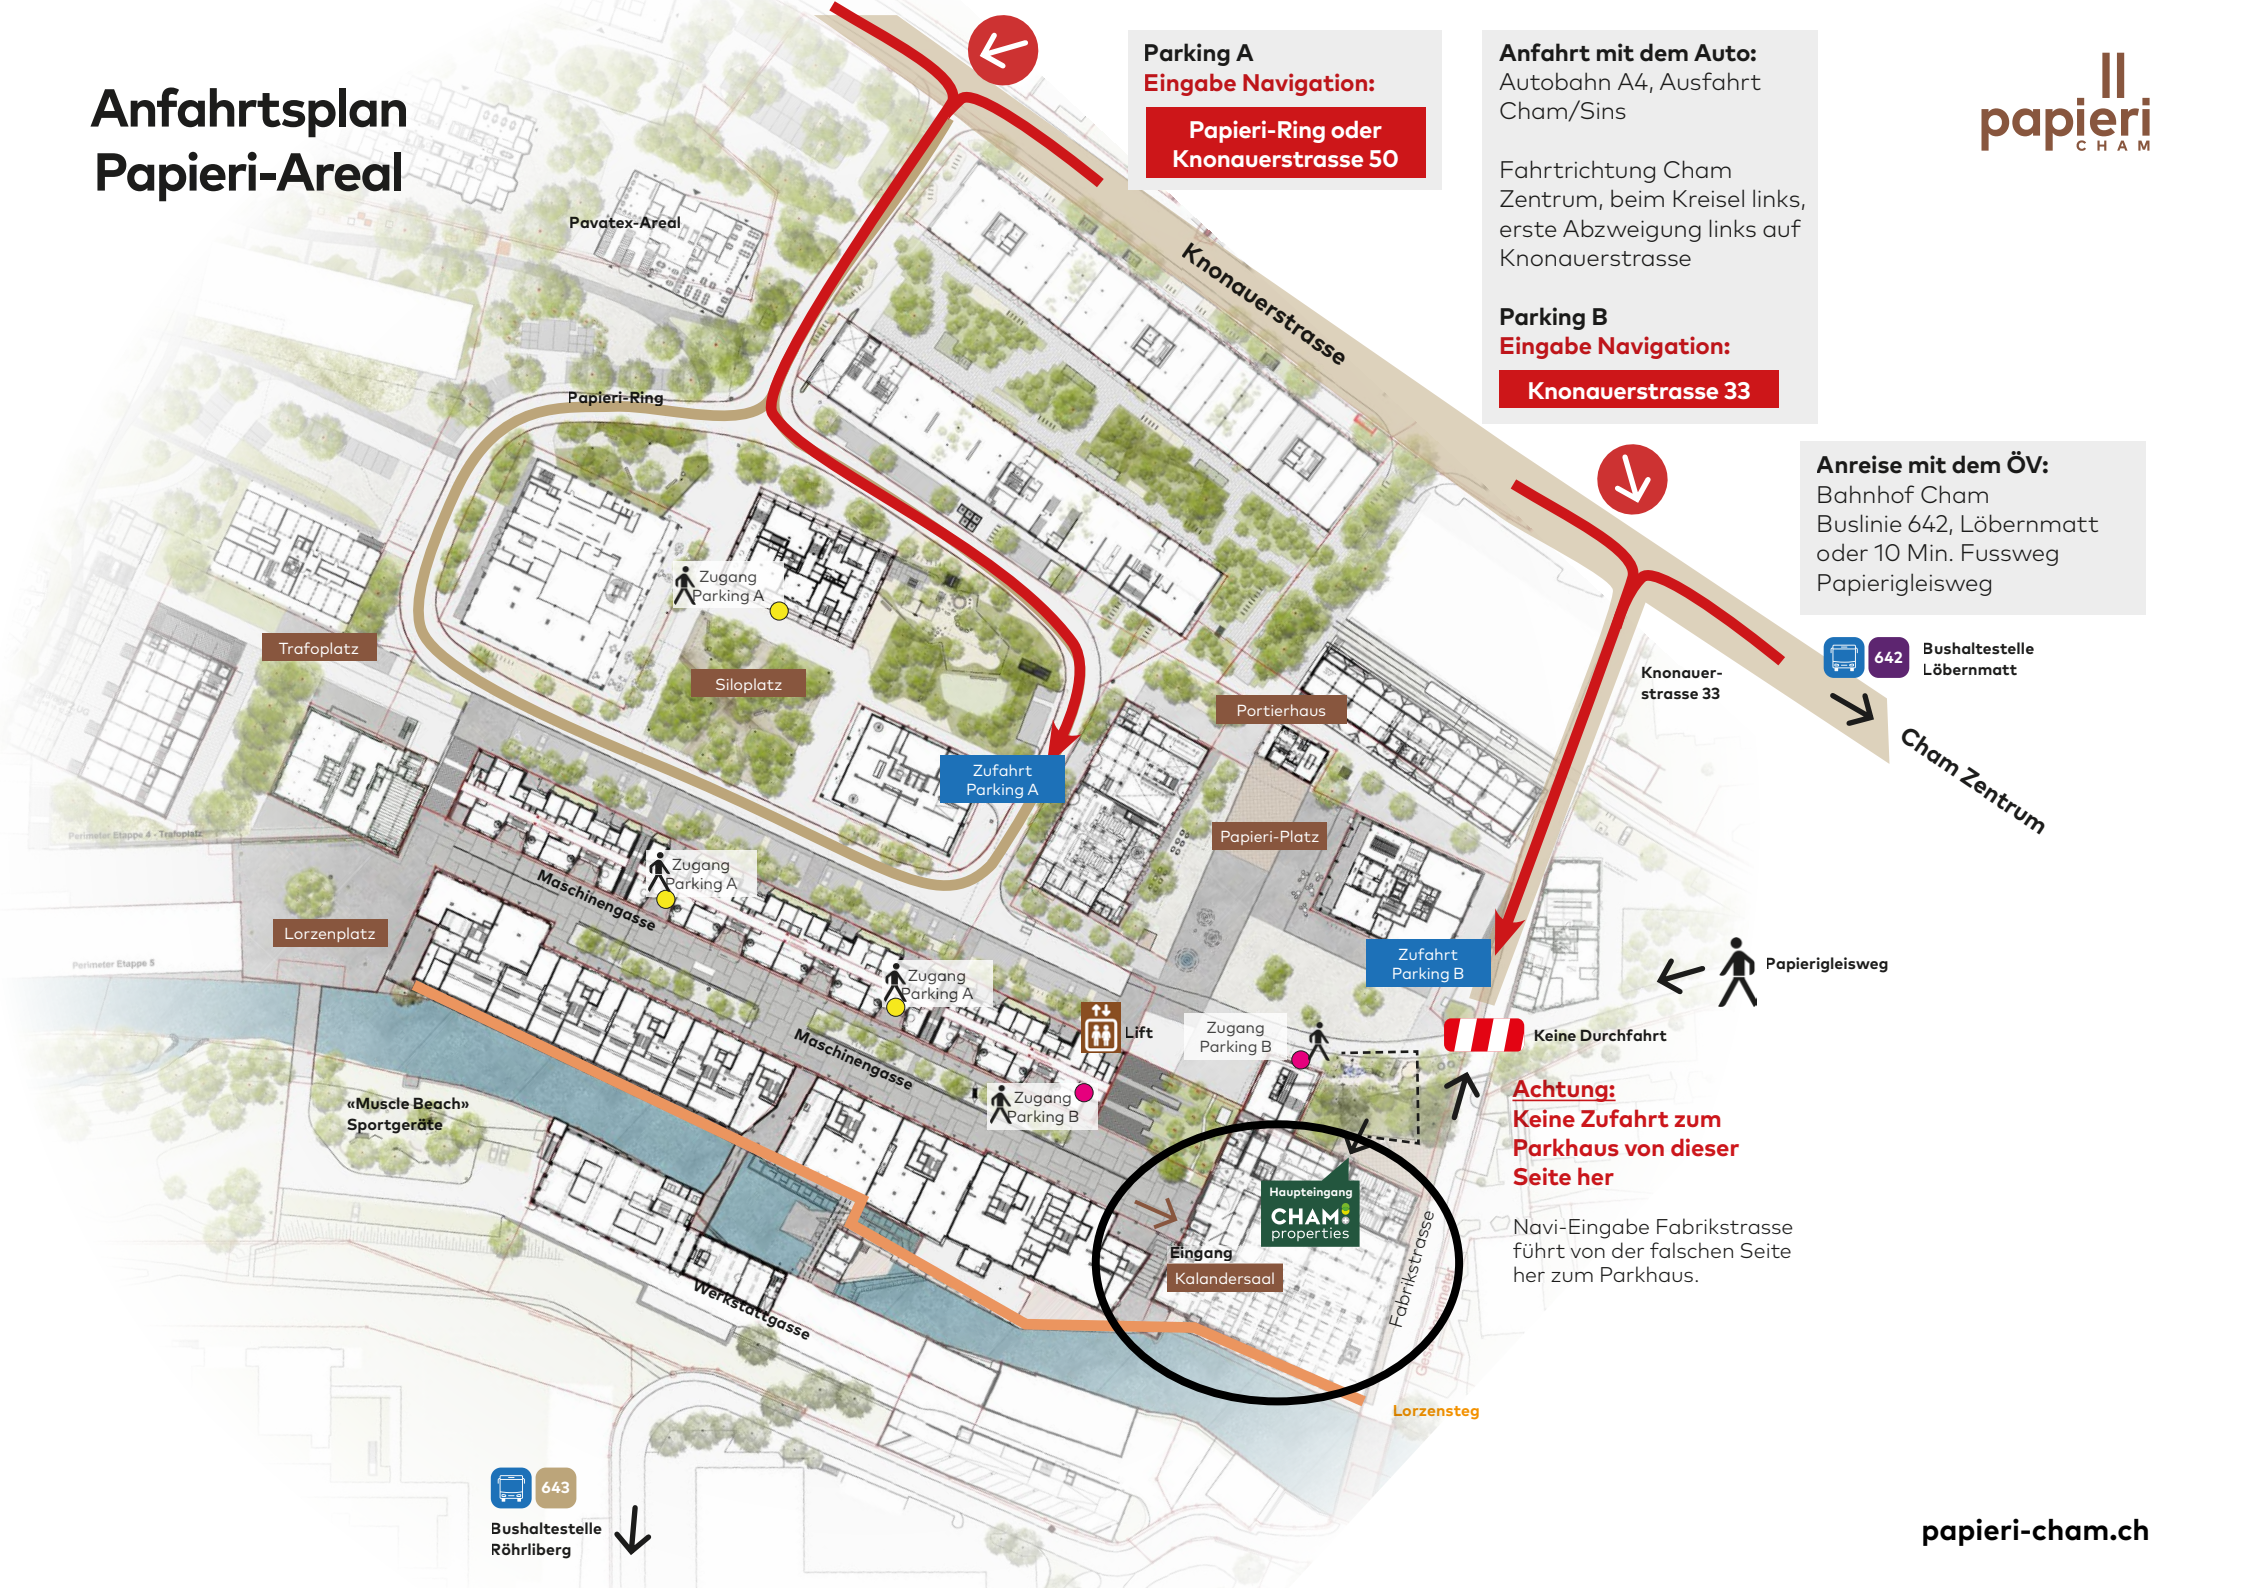

Anfahrtsplan Papieri-Areal

Parking A
Eingabe Navigation:
**Papieri-Ring oder
Knonaerstrasse 50**

Anfahrt mit dem Auto:
Autobahn A4, Ausfahrt
Cham/Sins

Fahrtrichtung Cham
Zentrum, beim Kreisell links,
erste Abzweigung links auf
Knonaerstrasse

Parking B
Eingabe Navigation:
Knonaerstrasse 33

Anreise mit dem ÖV:
Bahnhof Cham
Buslinie 642, Löbernmatt
oder 10 Min. Fussweg
Papiergleisweg

642 Bushaltestelle
Löbernmatt

643
Bushaltestelle
Röhrliberg

Achtung:
Keine Zufahrt zum
Parkhaus von dieser
Seite her

Navi-Eingabe Fabrikstrasse
führt von der falschen Seite
her zum Parkhaus.